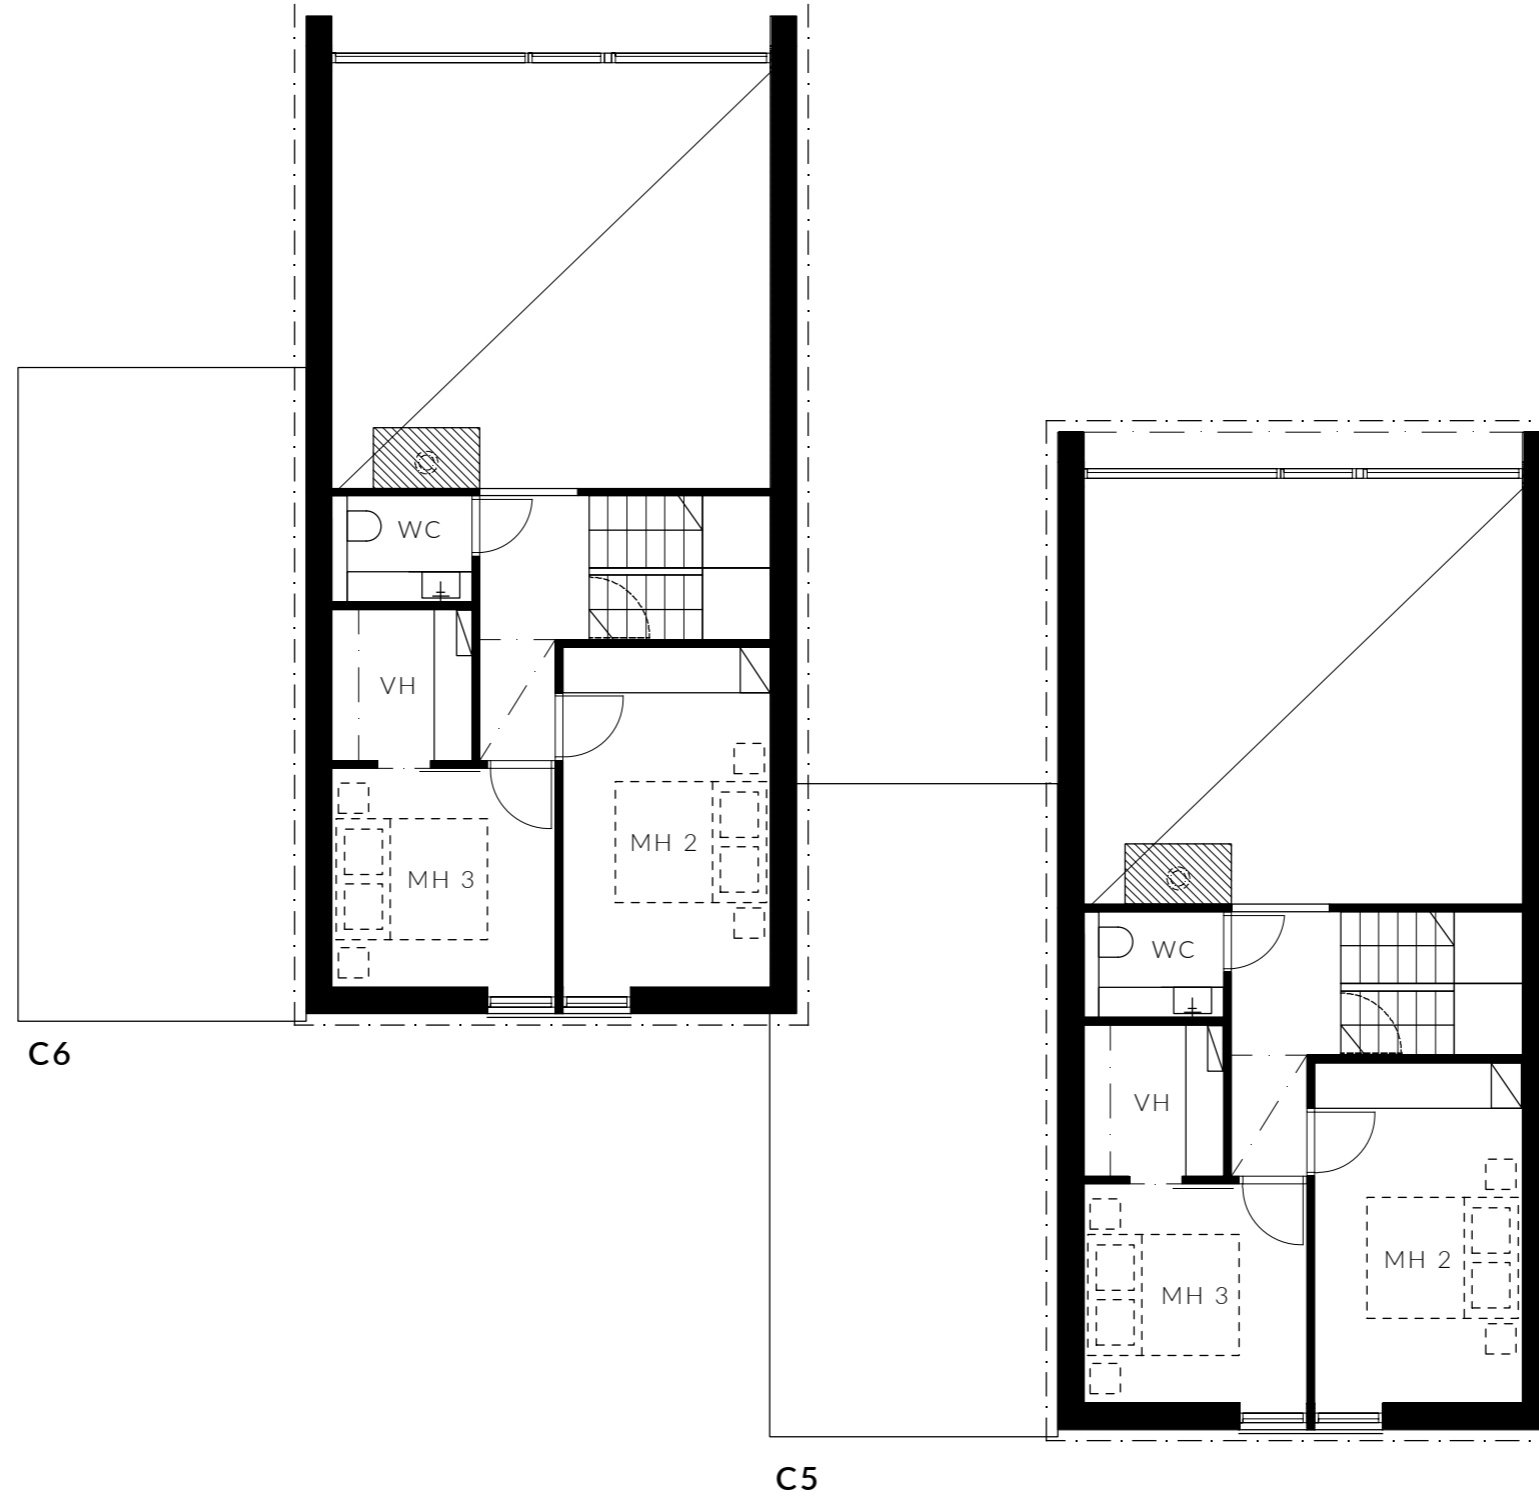

JOIKU 1-2

EI MITTAKAAVASSA

- JOIKU 1, TALOT A-E
- JOIKU 2, TALOT F-I

ÄKÄSLOMPOLO

JOIKU

103 m² | 4 H + K | 1. krs

mittakaava 1:100

MAJOITTA
6-8 HENKEÄ

KÄYTÄNNÖLLINEN
VAATEHUONE

LÄMMIN
VARASTO

ISOT IKKUNAT
METSÄMAISEMIN

JOIKU

103 m² | 4 H + K | 2. krs

mittakaava 1:100

MAJOITTA
6-8 HENKEÄ

UPEA KEITTIÖ SAAREKKEELLA
JA AAMIAISKAAPILLA

KAUNIS VARAAVA
TAKKA

KAKSI WC:TÄ
JA UPEA SAUNA

KORKEATASOISET
MATERIAALIT

TERASSILLA OPTIO
DROP-ALTAASEEN

LÄHES 6 METRIN
HUONEKORKEUS

AUTOKATOS
LATAUSOPTIOLLA

RUNSAASTI
SÄILYTYSTILAA

KÄYTÄNNÖLLINEN
VAATEHUONE

LÄMMIN
VARASTO

ISOT IKKUNAT
METSÄMAISEMIN

JOIKU 2

103 m² | 4 H + K | 1. krs

H15

mittakaava 1:100

- | | | | | | |
|--------------------------------|---|----------------------------|------------------------------|-------------------------------|------------------------------------|
| MAJOITTA
6-8 HENKEÄ | UPEA KEITTIÖ SAAREKKEELLA
JA AAMIAISKAAPILLA | KAUNIS VARAAVA
TAKKA | KAKSI WC:TÄ
JA UPEA SAUNA | KORKEATASOISET
MATERIAALIT | TERASSILLA OPTIO
DROP-ALTAASEEN |
| LÄHES 6 METRIN
HUONEKORKEUS | AUTOKATOS
LATAUSOPTIOLLA | RUNSAASTI
SÄILYTYSTILAA | KÄYTÄNNÖLLINEN
VAATEHUONE | LÄMMIN
VARASTO | ISOT IKKUNAT
METSÄMAISEMIN |