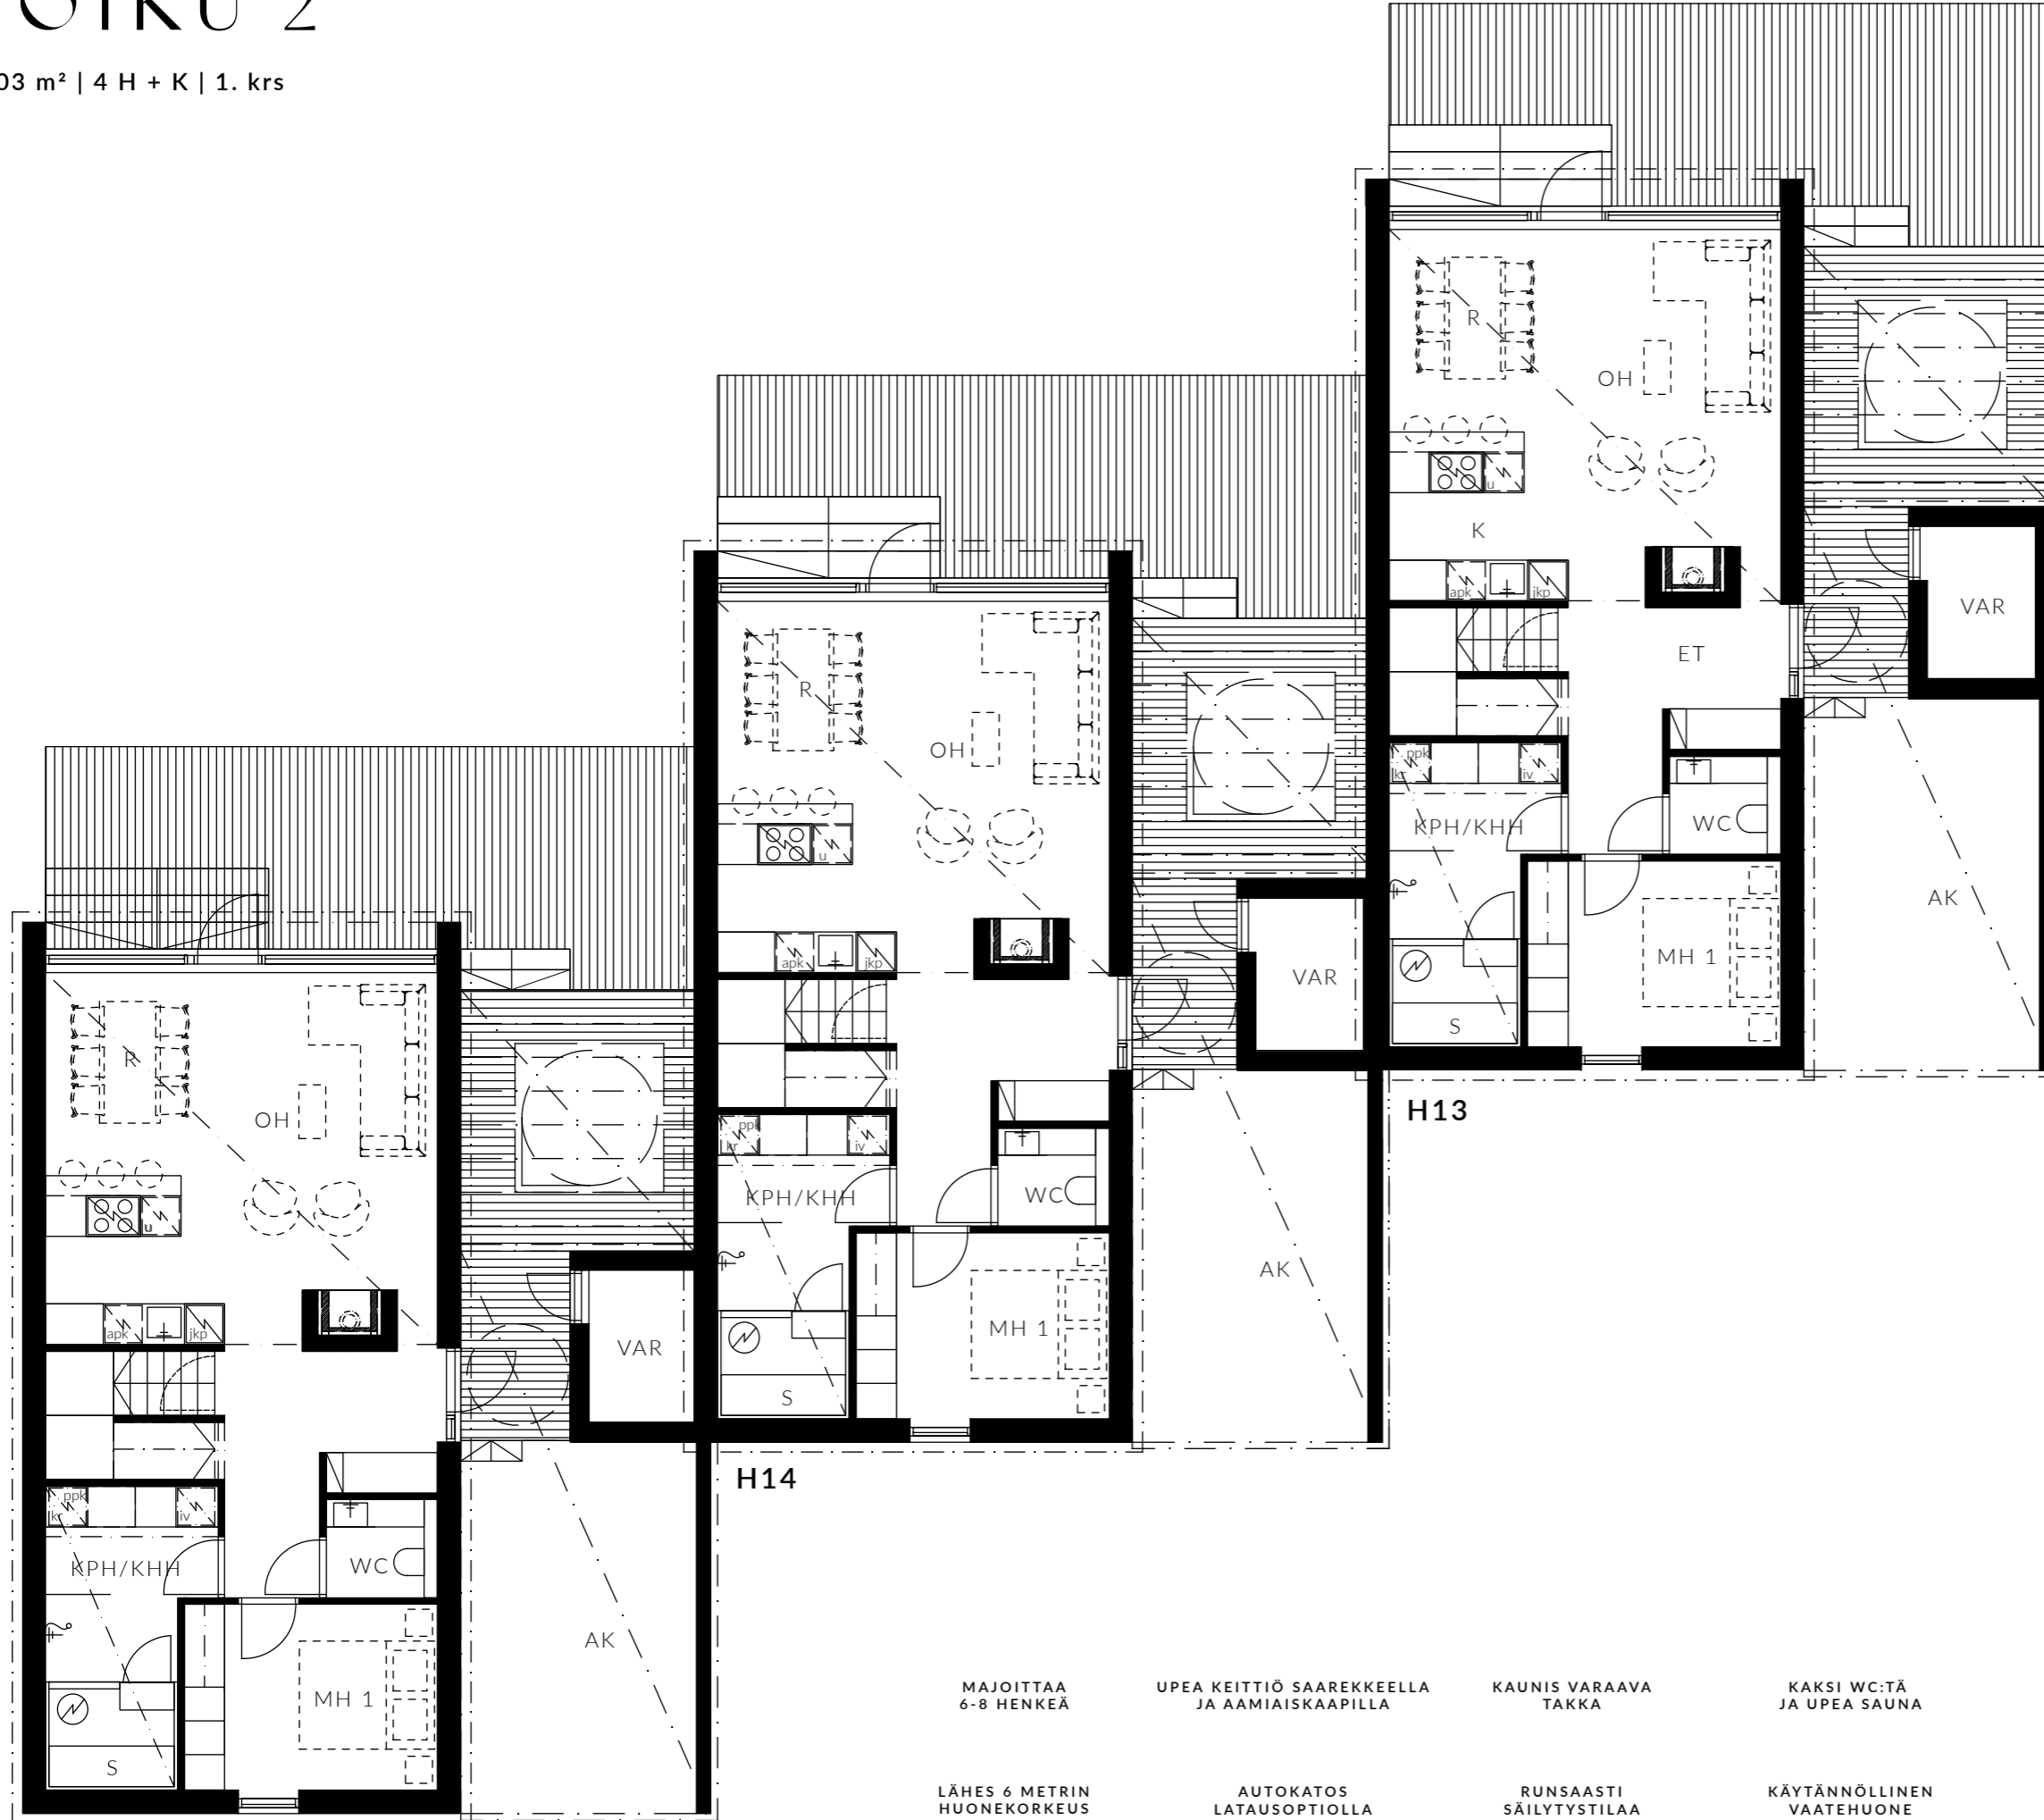

KÄYTÄNNÖLLINEN
VAATEHUONE

LÄMMIN
VARASTO

ISOT IKKUNAT
METSÄMAISEMIN

JOIKU

103 m² | 4 H + K | 2. krs

mittakaava 1:100

MAJOITTA
6-8 HENKEÄ

UPEA KEITTIÖ SAAREKKEELLA
JA AAMIAISKAAPILLA

KAUNIS VARAAVA
TAKKA

KAKSI WC:TÄ
JA UPEA SAUNA

KORKEATASOISET
MATERIAALIT

TERASSILLA OPTIO
DROP-ALTAASEEN

LÄHES 6 METRIN
HUONEKORKEUS

AUTOKATOS
LATAUSOPTIOLLA

RUNSAASTI
SÄILYTYSTILAA

KÄYTÄNNÖLLINEN
VAATEHUONE

LÄMMIN
VARASTO

ISOT IKKUNAT
METSÄMAISEMIN

JOIKU 2

103 m² | 4 H + K | 1. krs

H15

mittakaava 1:100

- | | | | | | |
|--------------------------------|---|----------------------------|------------------------------|-------------------------------|------------------------------------|
| MAJOITTA
6-8 HENKEÄ | UPEA KEITTIÖ SAAREKKEELLA
JA AAMIAISKAAPILLA | KAUNIS VARAAVA
TAKKA | KAKSI WC:TÄ
JA UPEA SAUNA | KORKEATASOISET
MATERIAALIT | TERASSILLA OPTIO
DROP-ALTAASEEN |
| LÄHES 6 METRIN
HUONEKORKEUS | AUTOKATOS
LATAUSOPTIOLLA | RUNSAASTI
SÄILYTYSTILAA | KÄYTÄNNÖLLINEN
VAATEHUONE | LÄMMIN
VARASTO | ISOT IKKUNAT
METSÄMAISEMIN |

JOIKU 2

103 m² | 4 H + K | 2. krs

H15

H14

H13

MAJOITTA
6-8 HENKEÄ

UPEA KEITTIÖ SAAREKKEELLA
JA AAMIAISKAAPILLA

KAUNIS VARAAVA
TAKKA