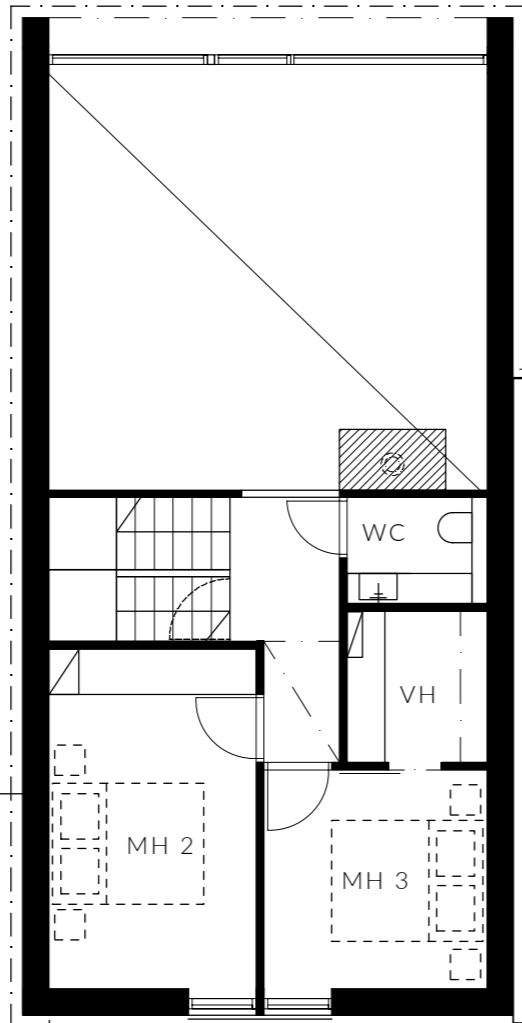

KÄYTÄNNÖLLINEN
VAATEHUONE

LÄMMIN
VARASTO

ISOT IKKUNAT
METSÄMAISEMIN

JOIKU

103 m² | 4 H + K | 2. krs

mittakaava 1:100

MAJOITTA
6-8 HENKEÄ

UPEA KEITTIÖ SAAREKKEELLA
JA AAMIAISKAAPILLA

KAUNIS VARAAVA
TAKKA

KAKSI WC:TÄ
JA UPEA SAUNA

KORKEATASOISET
MATERIAALIT

TERASSILLA OPTIO
DROP-ALTAASEEN

LÄHES 6 METRIN
HUONEKORKEUS

AUTOKATOS
LATAUSOPTIOLLA

RUNSAASTI
SÄILYTYSTILAA

KÄYTÄNNÖLLINEN
VAATEHUONE

LÄMMIN
VARASTO

ISOT IKKUNAT
METSÄMAISEMIN

JOIKU 2

103 m² | 4 H + K | 1. krs

H15

mittakaava 1:100

- | | | | | | |
|--------------------------------|---|----------------------------|------------------------------|-------------------------------|------------------------------------|
| MAJOITTA
6-8 HENKEÄ | UPEA KEITTIÖ SAAREKKEELLA
JA AAMIAISKAAPILLA | KAUNIS VARAAVA
TAKKA | KAKSI WC:TÄ
JA UPEA SAUNA | KORKEATASOISET
MATERIAALIT | TERASSILLA OPTIO
DROP-ALTAASEEN |
| LÄHES 6 METRIN
HUONEKORKEUS | AUTOKATOS
LATAUSOPTIOLLA | RUNSAASTI
SÄILYTYSTILAA | KÄYTÄNNÖLLINEN
VAATEHUONE | LÄMMIN
VARASTO | ISOT IKKUNAT
METSÄMAISEMIN |

JOIKU 2

103 m² | 4 H + K | 2. krs

H15

H14

H13

MAJOITTA
6-8 HENKEÄ

UPEA KEITTIÖ SAAREKKEELLA
JA AAMIAISKAAPILLA

KAUNIS VARAAVA
TAKKA