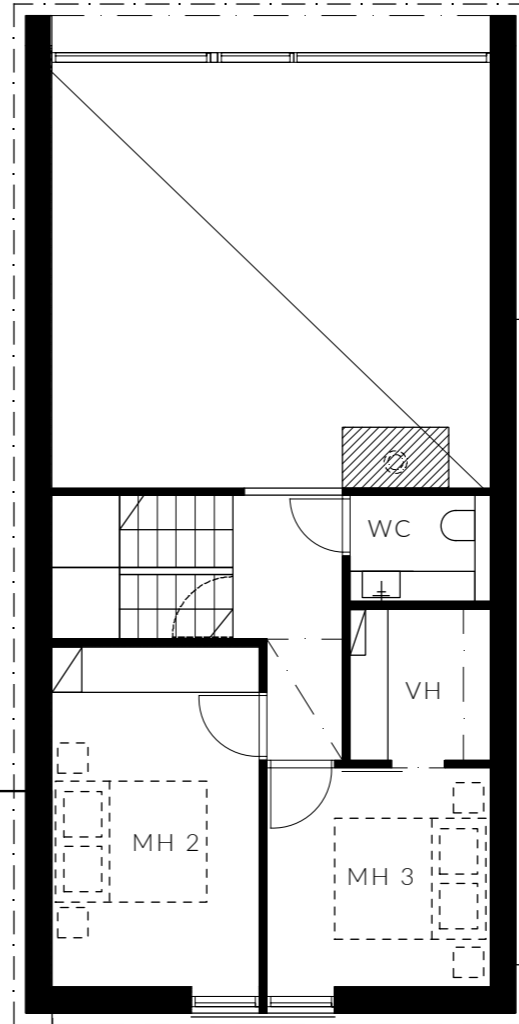

KÄYTÄNNÖLLINEN
VAATEHUONE

LÄMMIN
VARASTO

ISOT IKKUNAT
METSÄMAISEMIN

JOIKU

103 m² | 4 H + K | 2. krs

mittakaava 1:100

MAJOITTA
6-8 HENKEÄ

UPEA KEITTIÖ SAAREKKEELLA
JA AAMIAISKAAPILLA

LÄMMIN
VARASTO

ISOT IKKUNAT
METSÄMAISEMIN

JOIKU 2

103 m² | 4 H + K | 1. krs

H15

mittakaava 1:100

- | | | | | | |
|--------------------------------|---|----------------------------|------------------------------|-------------------------------|------------------------------------|
| MAJOITTA
6-8 HENKEÄ | UPEA KEITTIÖ SAAREKKEELLA
JA AAMIAISKAAPILLA | KAUNIS VARAAVA
TAKKA | KAKSI WC:TÄ
JA UPEA SAUNA | KORKEATASOISET
MATERIAALIT | TERASSILLA OPTIO
DROP-ALTAASEEN |
| LÄHES 6 METRIN
HUONEKORKEUS | AUTOKATOS
LATAUSOPTIOLLA | RUNSAASTI
SÄILYTYSTILAA | KÄYTÄNNÖLLINEN
VAATEHUONE | LÄMMIN
VARASTO | ISOT IKKUNAT
METSÄMAISEMIN |

JOIKU 2

103 m² | 4 H + K | 2. krs

H15

H14

H13

MAJOITTA
6-8 HENKEÄ

UPEA KEITTIÖ SAAREKKEELLA
JA AAMIAISKAAPILLA

KAUNIS VARAAVA
TAKKA

KAKSI WC:TÄ
JA UPEA SAUNA

KORKEATASOISET
MATERIAALIT

TERASSILLA OPTIO
DROP-ALTAASEEN

LÄHES 6 METRIN
HUONEKORKEUS

AUTOKATOS
LATAUSOPTIOILLA

RUNSAASTI
SÄILYTYSTILAA

KÄYTÄNNÖLLINEN
VAATEHUONE

LÄMMIN
VARASTO