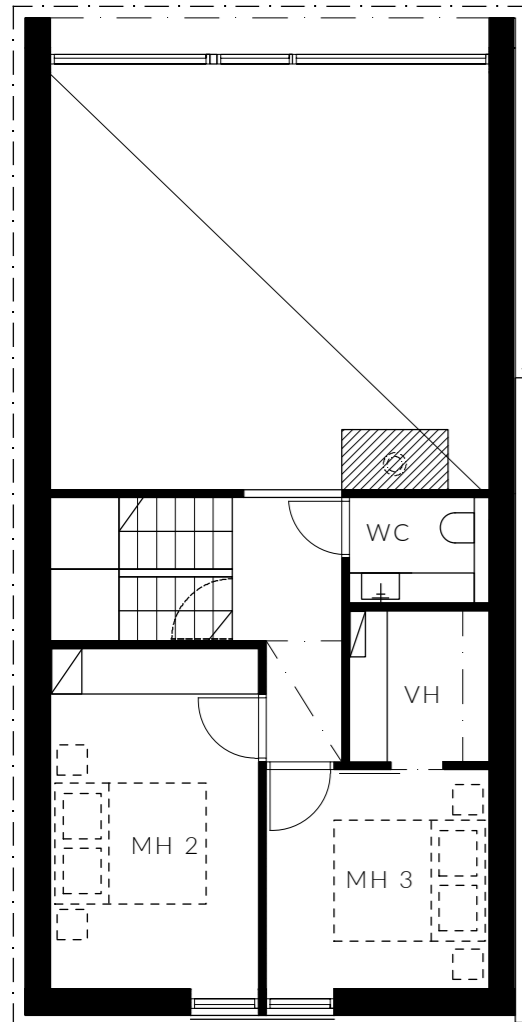

KÄYTÄNNÖLLINEN
VAATEHUONE

LÄMMIN
VARASTO

ISOT IKKUNAT
METSÄMAISEMIN

JOIKU

103 m² | 4 H + K | 2. krs

mittakaava 1:100

MAJOITTA
6-8 HENKEÄ

UPEA KEITTIÖ SAAREKKEELLA
JA AAMIAISKAAPILLA

LÄMMIN
VARASTO

ISOT IKKUNAT
METSÄMAISEMIN

JOIKU 2

103 m² | 4 H + K | 1. krs

H15

mittakaava 1:100

- | | | | | | |
|--------------------------------|---|----------------------------|------------------------------|-------------------------------|------------------------------------|
| MAJOITTA
6-8 HENKEÄ | UPEA KEITTIÖ SAAREKKEELLA
JA AAMIAISKAAPILLA | KAUNIS VARAAVA
TAKKA | KAKSI WC:TÄ
JA UPEA SAUNA | KORKEATASOISET
MATERIAALIT | TERASSILLA OPTIO
DROP-ALTAASEEN |
| LÄHES 6 METRIN
HUONEKORKEUS | AUTOKATOS
LATAUSOPTIOLLA | RUNSAASTI
SÄILYTYSTILAA | KÄYTÄNNÖLLINEN
VAATEHUONE | LÄMMIN
VARASTO | ISOT IKKUNAT
METSÄMAISEMIN |

JOIKU 2

103 m² | 4 H + K | 2. krs

H15

H14

H13

MAJOITTA
6-8 HENKEÄ

UPEA KEITTIÖ SAAREKKEELLA
JA AAMIAISKAAPILLA

KAUNIS VARAAVA
TAKKA