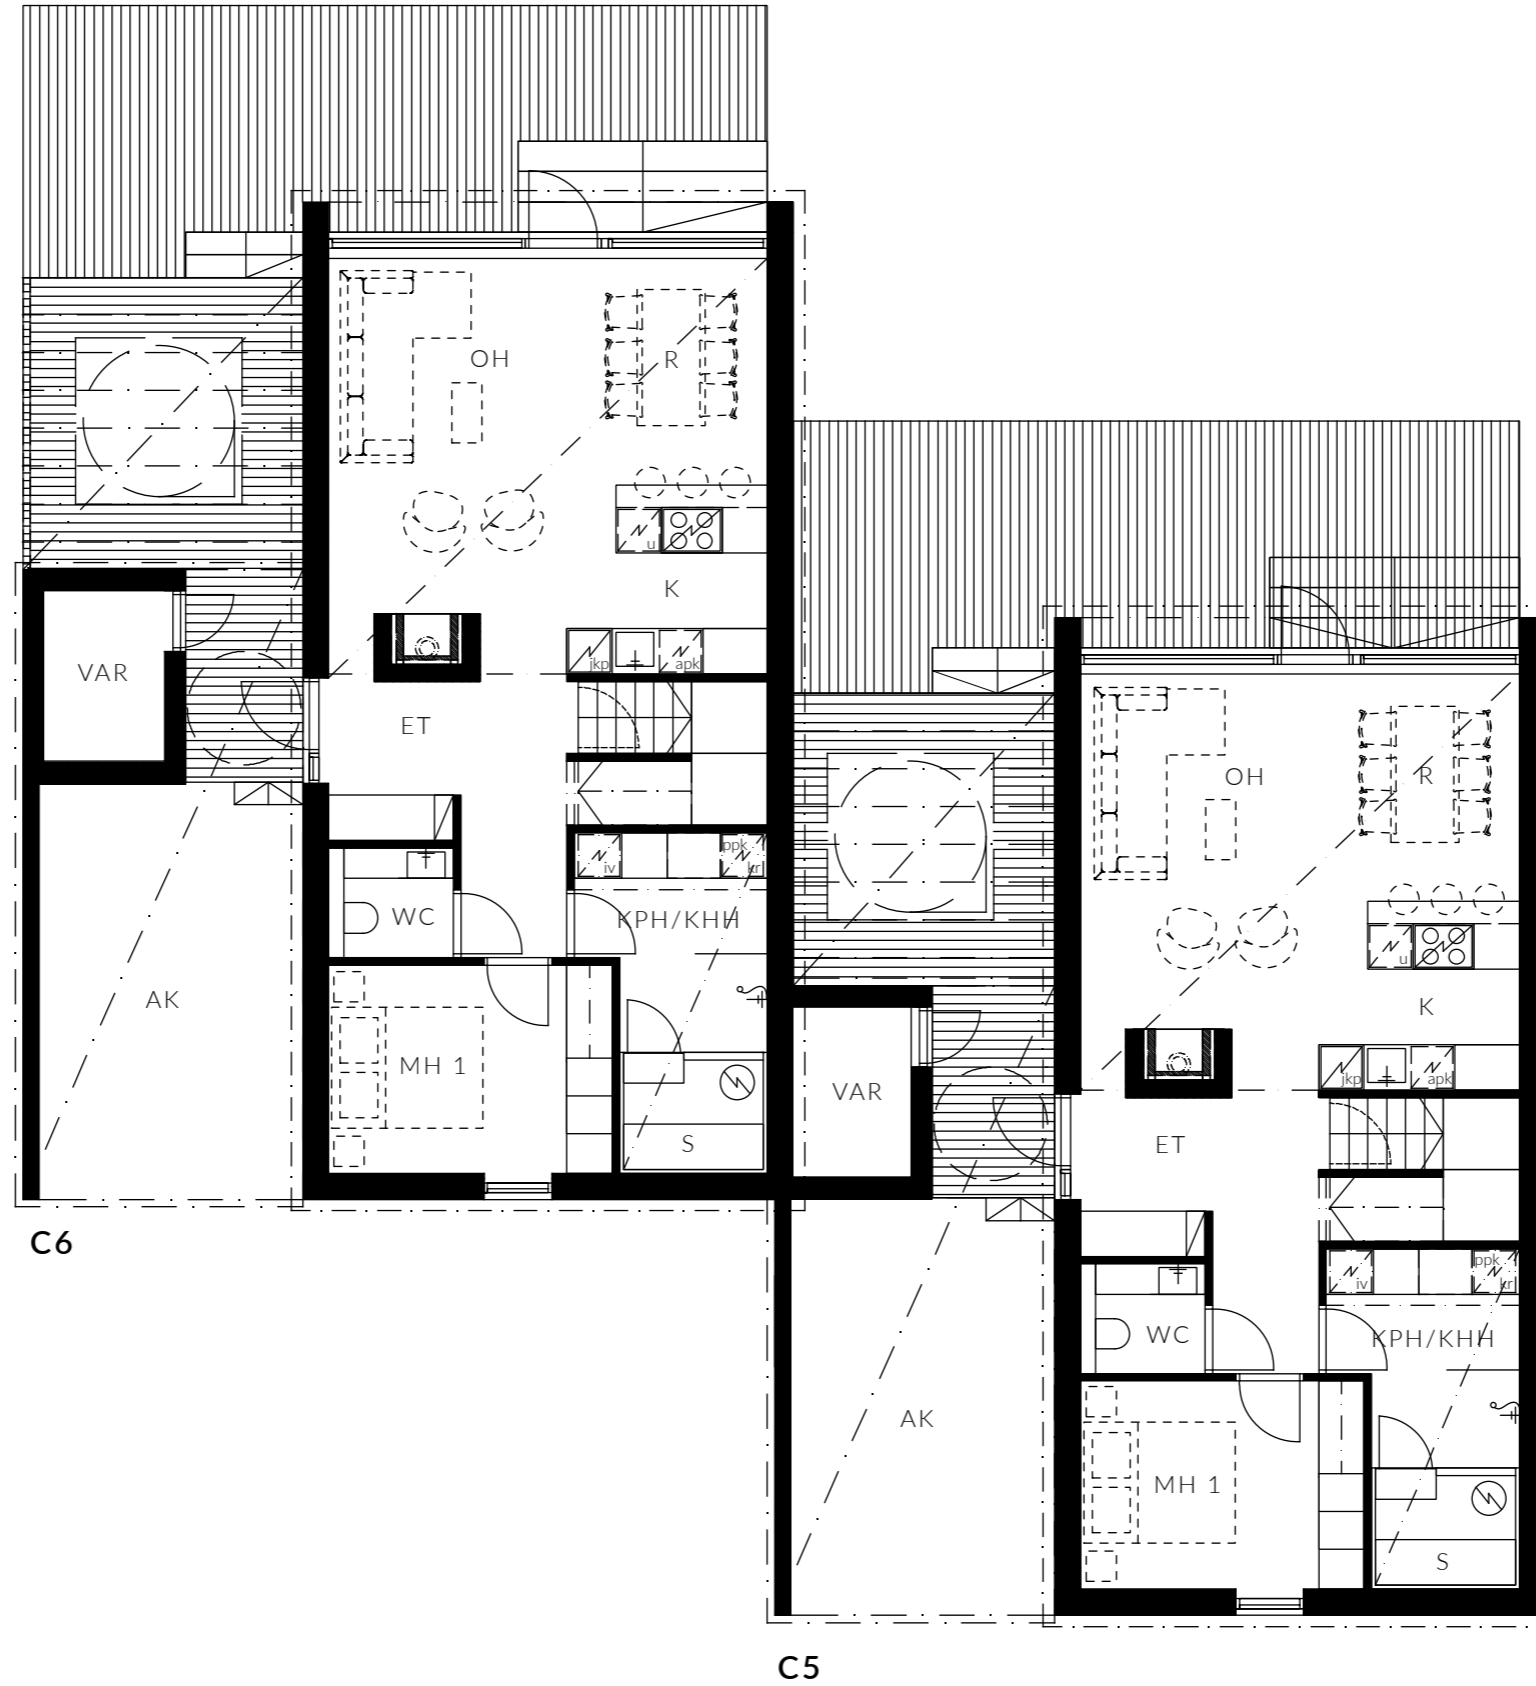

JOIKU 1-2

EI MITTAKAAVASSA

- JOIKU 1, TALOT A-E
- JOIKU 2, TALOT F-I

ÄKÄSLOMPOLO

JOIKU

103 m² | 4 H + K | 1. krs

mittakaava 1:100

MAJOITTA
6-8 HENKEÄ

KÄYTÄNNÖLLINEN
VAATEHUONE

LÄMMIN
VARASTO

ISOT IKKUNAT
METSÄMAISEMIN

JOIKU

103 m² | 4 H + K | 2. krs

mittakaava 1:100

MAJOITTA
6-8 HENKEÄ

UPEA KEITTIÖ SAAREKKEELLA
JA AAMIAISKAAPILLA

KAUNIS VARAAVA
TAKKA

KAKSI WC:TÄ
JA UPEA SAUNA

KORKEATASOISET
MATERIAALIT

TERASSILLA OPTIO
DROP-ALTAASEEN

LÄHES 6 METRIN
HUONEKORKEUS

AUTOKATOS
LATAUSOPTIOLLA

RUNSAASTI
SÄILYTYSTILAA

KÄYTÄNNÖLLINEN
VAATEHUONE

LÄMMIN
VARASTO

ISOT IKKUNAT
METSÄMAISEMIN

JOIKU 2

103 m² | 4 H + K | 1. krs

H15

mittakaava 1:100

- | | | | | | |
|--------------------------------|---|----------------------------|------------------------------|-------------------------------|------------------------------------|
| MAJOITTA
6-8 HENKEÄ | UPEA KEITTIÖ SAAREKKEELLA
JA AAMIAISKAAPILLA | KAUNIS VARAAVA
TAKKA | KAKSI WC:TÄ
JA UPEA SAUNA | KORKEATASOISET
MATERIAALIT | TERASSILLA OPTIO
DROP-ALTAASEEN |
| LÄHES 6 METRIN
HUONEKORKEUS | AUTOKATOS
LATAUSOPTIOLLA | RUNSAASTI
SÄILYTYSTILAA | KÄYTÄNNÖLLINEN
VAATEHUONE | LÄMMIN
VARASTO | ISOT IKKUNAT
METSÄMAISEMIN |