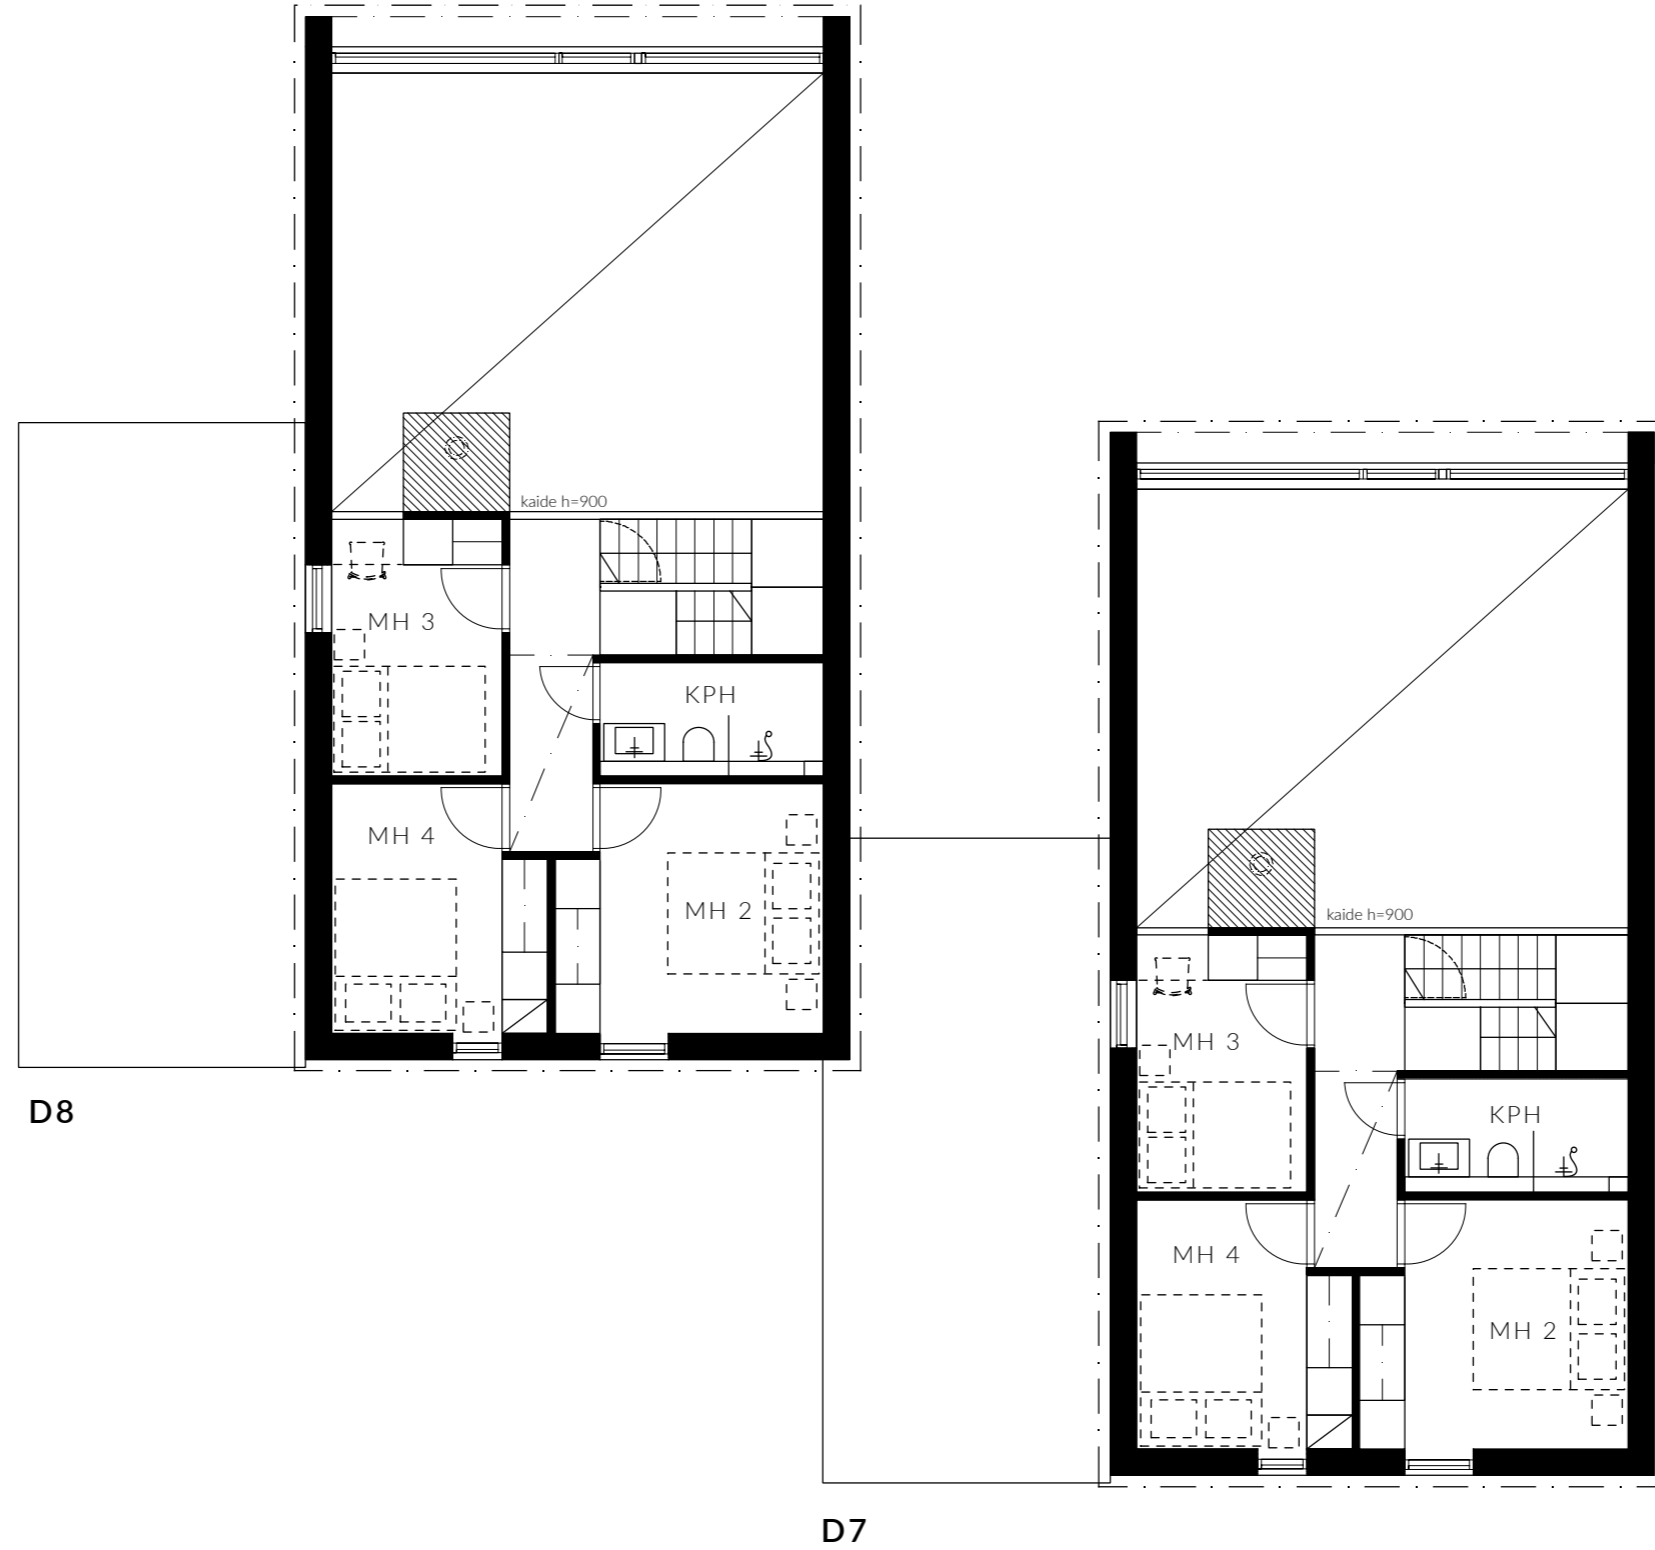

# JOIKU 1-2

EI MITTAKAAVASSA

- JOIKU 1, TALOT A-E
- JOIKU 2, TALOT F-I

ÄKÄSLOMPOLO

- |                                |   |                            |   |                               |  |
|--------------------------------|---|----------------------------|---|-------------------------------|--|
| MAJOITTA<br>8-10 HENKEÄ        | UPEA KEITTIÖ SAAREKKEELLA<br>JA AAMIAISKAAPILLA | KAUNIS VARAAVA<br>TAKKA    | KAKSI KYLPYHUONETTA,<br>SAUNA JA ERILLINEN WC | KORKEATASOISET<br>MATERIAALIT | TERASSILLA OPTIO<br>DROP-ALTAASEEN             |
| LÄHES 6 METRIN<br>HUONEKORKEUS | AUTOKATOS<br>LATAUSOPTIOLLA                     | RUNSAASTI<br>SÄILYTYSTILAA | KÄYTÄNNÖLLINEN<br>KODINHOITOHUONE             | LÄMMIN<br>VARASTO             | ISOT IKKUNAT TUNTURIJÄRVI-<br>JA METSÄMAISEMIN |

# JOIKU

122 m<sup>2</sup> | 5 H + K | 2. krs

MAJOITTA  
8-10 HENKEÄ

UPEA KEITTIÖ SAAREKKEELLA  
JA AAMIAISKAAPILLA

KAUNIS VARAAVA  
TAKKA

KAKSI KYLPYHUONETTA,  
SAUNA JA ERILLINEN WC

KORKEATASOISET  
MATERIAALIT

TERASSILLA OPTIO  
DROP-ALTAASEEN

LÄHES 6 METRIN  
HUONEKORKEUS

AUTOKATOS  
LATAUSOPTIOLLA

RUNSAASTI  
SÄILYTYSTILAA

KÄYTÄNNÖLLINEN  
KODINHOITOHUONE

LÄMMIN  
VARASTO

ISOT IKKUNAT TUNTURIJÄRVI-  
JA METSÄMAISEMIN

# JOIKU 2

122 m<sup>2</sup> | 5 H + K | 1. krs

mittakaava 1:100

MAJOITTA  
8-10 HENKEÄ

UPEA KEITTIÖ SAAREKKEELLA  
JA AAMIAISKAAPILLA

KAUNIS VARAAVA  
TAKKA

KAKSI KYLPYHUONETTA,  
SAUNA JA ERILLINEN WC

KORKEATASOISET  
MATERIAALIT