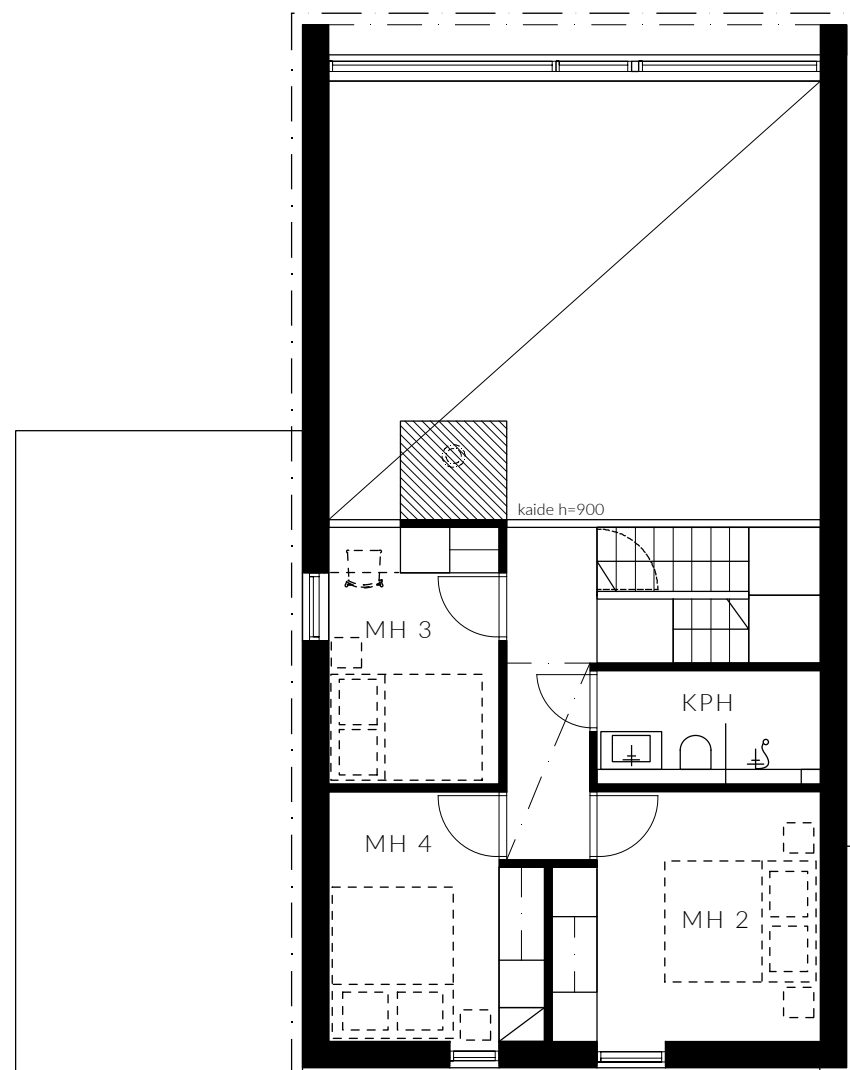

D8

mittakaava 1:100