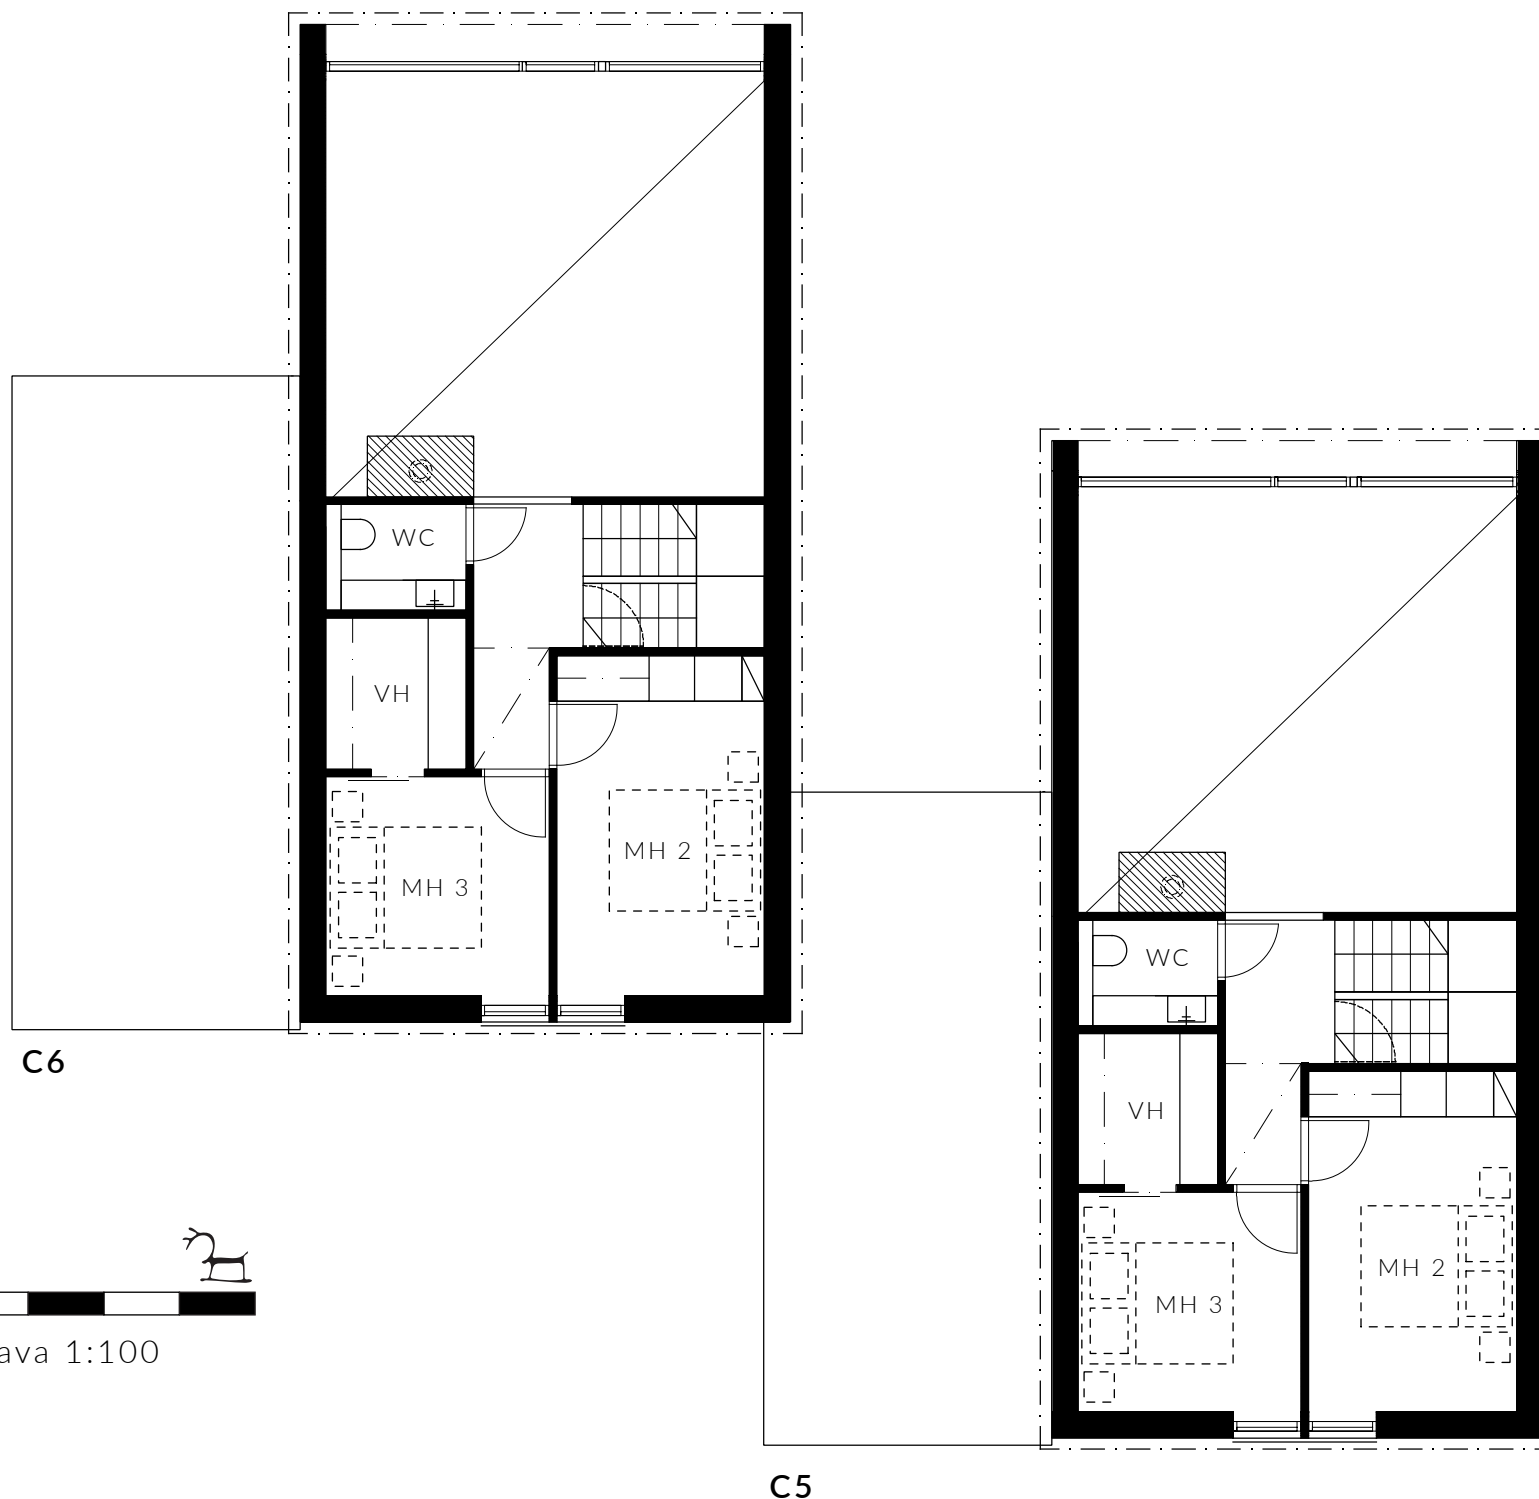

JOIKU

79 m² | 3-4 H + K | 1. krs

mittakaava 1:100

MAJOITTA
6-8 HENKEÄ

UPEA KEITTIÖ
AAMIAISKAAPILLA

TUNNELMALLINEN
TAKKA

KAKSI WC:TÄ
JA UPEA SAUNA

KORKEATASOISET
MATERIAALIT

mittakaava 1:100

MAJOITTAAN
6-8 HENKEÄ

UPEA KEITTIÖ SAAREKKEELLA
JA AAMIAISKAAPILLA

KAUNIS VARAAVA
TAKKA

KAKSI WC:TÄ
JA UPEA SAUNA

KORKEATASOISET
MATERIAALIT

TERASSILLA OPTIO
DROP-ALTAASEEN

LÄHES 6 METRIN
HUONEKORKEUS

LÄMMIN
VARASTO

RUNSAASTI
SÄILYTYSTILAA

KÄYTÄNNÖLLINEN
VAATEHUONE

AUTOKATOS
LATAUSOPTIOLLA

ISOT IKKUNAT
METSÄMAISEMIN

mittakaava 1:100

MAJOITTA
6-8 HENKEÄ

UPEA KEITTIÖ SAAREKKEELLA
JA AAMIAISKAAPILLA

KAUNIS VARAAVA
TAKKA

KAKSI WC:TÄ
JA UPEA SAUNA

KORKEATASOISET
MATERIAALIT

TERASSILLA OPTIO
DROP-ALTAASEEN

LÄHES 6 METRIN
HUONEKORKEUS

LÄMMIN
VARASTO

RUNSAASTI
SÄILYTYSTILAA

KÄYTÄNNÖLLINEN
VAATEHUONE