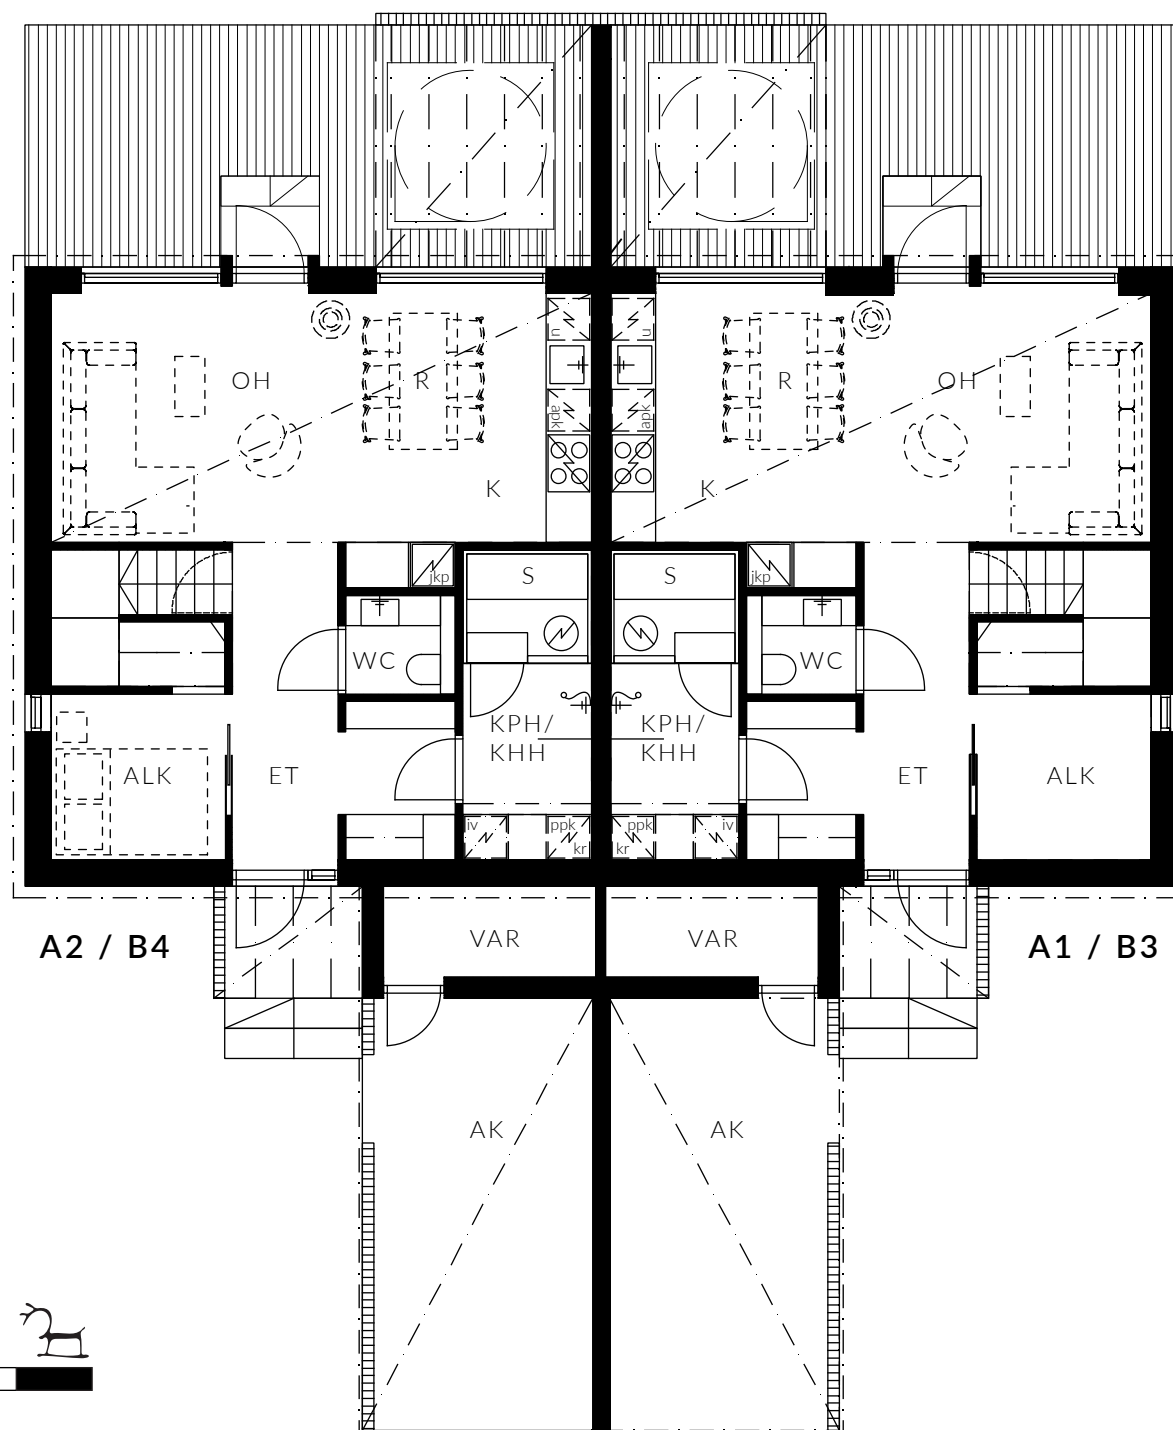

JOIKU

79 m² | 3-4 H + K | 1. krs

mittakaava 1:100

MAJOITTA
6-8 HENKEÄ

UPEA KEITTIÖ
AAMIAISKAAPILLA

TUNNELMALLINEN
TAKKA

KAKSI WC:TÄ
JA UPEA SAUNA

KORKEATASOISET
MATERIAALIT

TERASSILLA OPTIO
DROP-ALTAASEEN

LÄHES 6 METRIN
HUONEKORKEUS

LÄMMIN
VARASTO

RUNSAASTI
SÄILYTYSTILAA

KÄYTÄNNÖLLINEN
VAATEHUONE

AUTOKATOS
LATAUSOPTIOLLA

ISOT IKKUNAT
METSÄMAISEMIN

A2 / B4

A1 / B3

mittakaava 1:100

MAJOITTA
6-8 HENKEÄ

UPEA KEITTIÖ
AAMIAISKAAPILLA

TUNNELMALLINEN
TAKKA

KAKSI WC:TÄ
JA UPEA SAUNA

KORKEATASOISET
MATERIAALIT

TERASSILLA OPTIO
DROP-ALTAASEEN