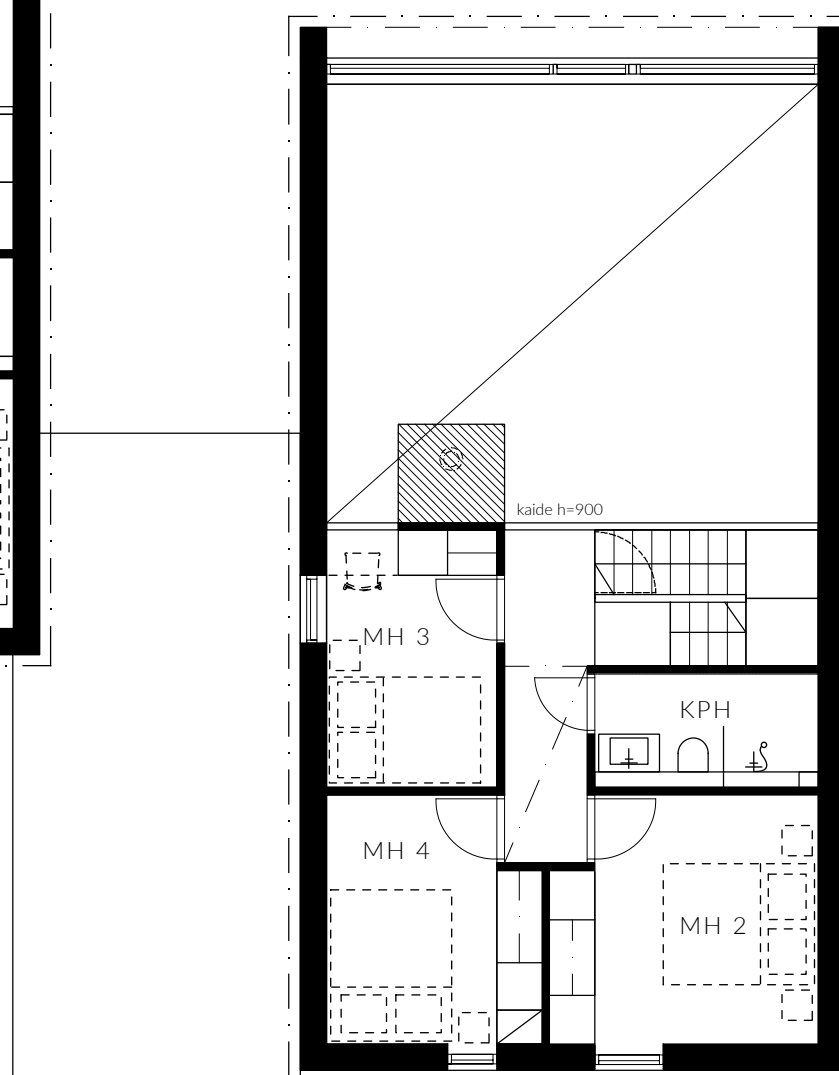

JOIKU

79 m² | 3-4 H + K | 1. krs

mittakaava 1:100

MAJOITTA
6-8 HENKEÄ

UPEA KEITTIÖ
AAMIAISKAAPILLA

TUNNELMALLINEN
TAKKA

KAKSI WC:TÄ
JA UPEA SAUNA

KORKEATASOISET
MATERIAALIT

A1 / B3

mittakaava 1:100

MAJOITTA
6-8 HENKEÄ

UPEA KEITTIÖ
AAMIAISKAAPILLA

TUNNELMALLINEN
TAKKA

KAKSI WC:TÄ
JA UPEA SAUNA

KORKEATASOISET
MATERIAALIT

TERASSILLA OPTIO
DROP-ALTAASEEN

LÄMMIN
VARASTO

ISOT IKKUNAT TUNTURIJÄRVI-
JA METSÄMAISEMIN

D8

mittakaava 1:100

D7

MAJOITTA
8-10 HENKEÄ

UPEA KEITTIÖ SAAREKKEELLA
JA AAMIAISKAAPILLA

KAUNIS VARAAVA
TAKKA

LÄMMIN
VARASTO

ISOT IKKUNAT TUNTURIJÄRVI-
JA METSÄMAISEMIN

mittakaava 1:100

E9

MAJOITTA
8-12 HENKEÄ

UPEA KEITTIÖ SAAREKKEELLA
JA AAMIAISKAAPILLA

KAUNIS VARAAVA
TAKKA

KAKSI KYLPYHUONETTA,
SAUNA JA ERILLINEN WC