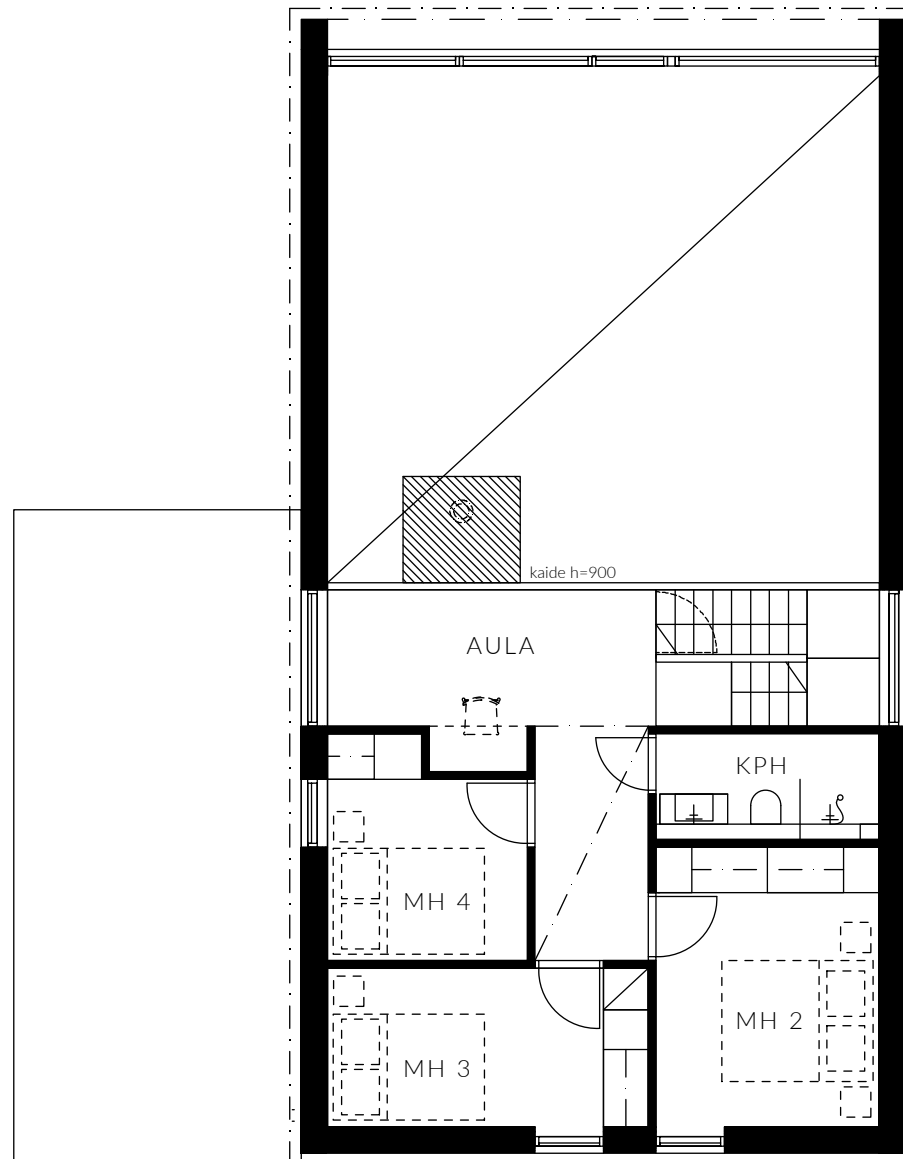

JOIKU

79 m² | 3-4 H + K | 1. krs

mittakaava 1:100

MAJOITTA
6-8 HENKEÄ

UPEA KEITTIÖ
AAMIAISKAAPILLA

TUNNELMALLINEN
TAKKA

KAKSI WC:TÄ
JA UPEA SAUNA

KORKEATASOISET
MATERIAALIT

KAUNIS VARAAVA
TAKKA

KAKSI WC:TÄ
JA UPEA SAUNA

KORKEATASOISET
MATERIAALIT

TERASSILLA OPTIO
DROP-ALTAASEEN

LÄHES 6 METRIN
HUONEKORKEUS

LÄMMIN
VARASTO

RUNSAASTI
SÄILYTYSTILAA

KÄYTÄNNÖLLINEN
VAATEHUONE

LÄMMIN
VARASTO

ISOT IKKUNAT TUNTURIJÄRVI-
JA METSÄMAISEMIN

mittakaava 1:100

E9

MAJOITTA
8-12 HENKEÄ

UPEA KEITTIÖ SAAREKKEELLA
JA AAMIAISKAAPILLA

KAUNIS VARAAVA
TAKKA

KAKSI KYLPYHUONETTA,
SAUNA JA ERILLINEN WC

mittakaava 1:100

E9

MAJOITTA
8-12 HENKEÄ

UPEA KEITTIÖ SAAREKKEELLA
JA AAMIAISKAAPILLA

KAUNIS VARAAVA
TAKKA

KAKSI KYLPYHUONETTA,
SAUNA JA ERILLINEN WC

KORKEATASOISET
MATERIAALIT

TERASSILLA OPTIO
DROP-ALTAASEEN