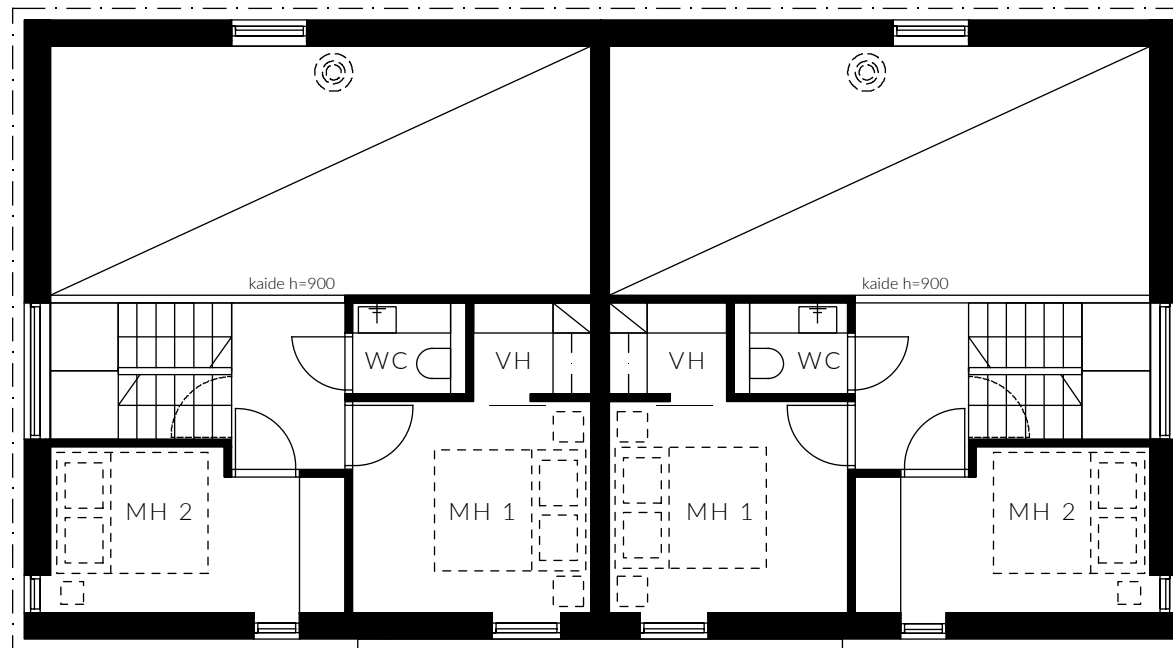

JOIKU

79 m² | 3-4 H + K | 1. krs

mittakaava 1:100

MAJOITTA
6-8 HENKEÄ

UPEA KEITTIÖ
AAMIAISKAAPILLA

TUNNELMALLINEN
TAKKA

KAKSI WC:TÄ
JA UPEA SAUNA

KORKEATASOISET
MATERIAALIT

TERASSILLA OPTIO
DROP-ALTAASEEN

LÄHES 6 METRIN
HUONEKORKEUS

LÄMMIN
VARASTO

RUNSAASTI
SÄILYTYSTILAA

KÄYTÄNNÖLLINEN
VAATEHUONE

AUTOKATOS
LATAUSOPTIOLLA

ISOT IKKUNAT
METSÄMAISEMIN

A2 / B4

A1 / B3

mittakaava 1:100

MAJOITTA
6-8 HENKEÄ

UPEA KEITTIÖ
AAMIAISKAAPILLA

TUNNELMALLINEN
TAKKA

KAKSI WC:TÄ
JA UPEA SAUNA

KORKEATASOISET
MATERIAALIT

TERASSILLA OPTIO
DROP-ALTAASEEN

mittakaava 1:100

MAJOITTAAN
6-8 HENKEÄ

UPEA KEITTIÖ SAAREKKEELLA
JA AAMIAISKAAPILLA

KAUNIS VARAAVA
TAKKA

KAKSI WC:TÄ
JA UPEA SAUNA

KORKEATASOISET
MATERIAALIT

TERASSILLA OPTIO
DROP-ALTAASEEN

LÄHES 6 METRIN
HUONEKORKEUS