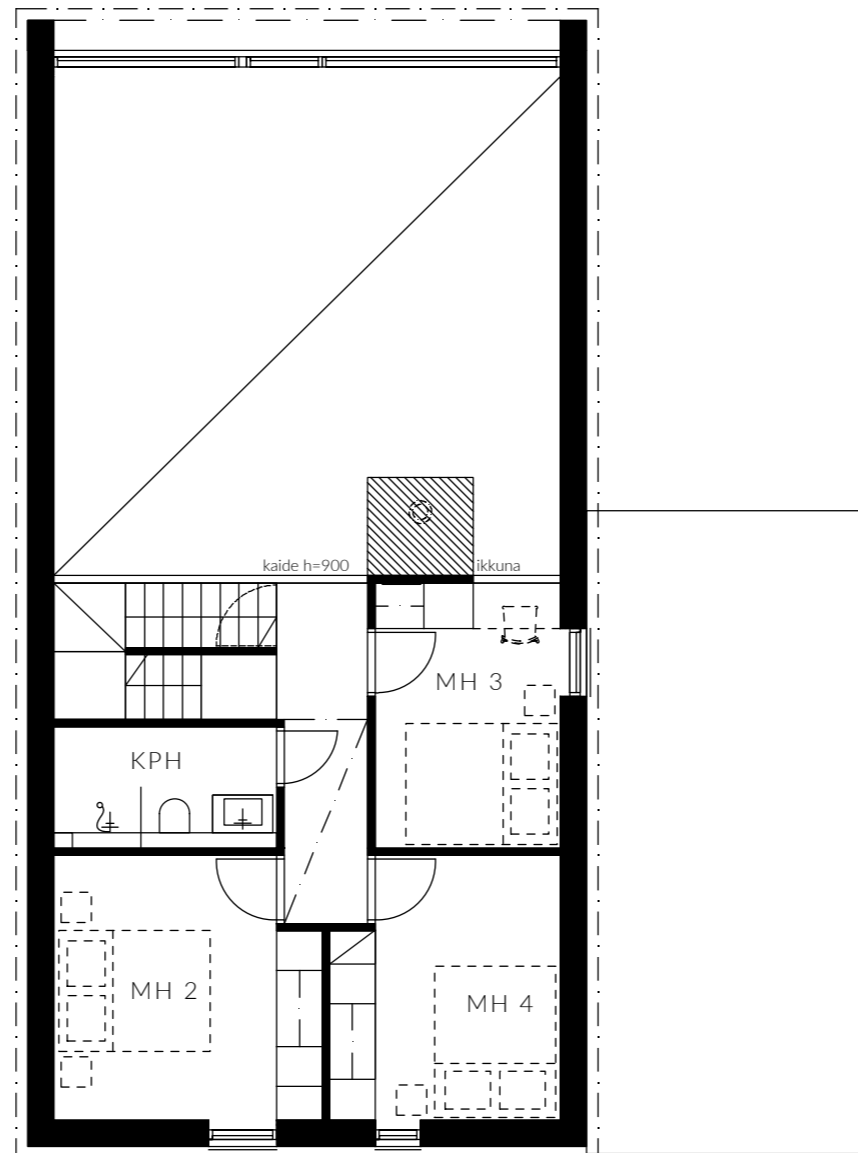

# JOIKU 2

135 m<sup>2</sup> | 5 H + K | 1. krs

F10

mittakaava 1:100

MAJOITTAAN  
8-10 HENKEÄ

UPEA KEITTIÖ SAAREKKEELLA  
JA AAMIAISKAAPILLA

KAUNIS VARAAVA  
TAKKA

KAKSI KYLPYHUONETTA,  
SAUNA JA ERILLINEN WC

KORKEATASOISET  
MATERIAALIT

TERASSILLA OPTIO  
DROP-ALTAASEEN

LÄHES 6 METRIN  
HUONEKORKEUS

AUTOKATOS  
LATAUSOPTIOLLA

RUNSAASTI  
SÄILYTYSTILAA

KÄYTÄNNÖLLINEN  
KODINHOITOHUONE

LÄMMIN  
VARASTO

ISOT IKKUNAT TUNTURIJÄRVI-  
JA METSÄMAISEMIN

# JOIKU 2

135 m<sup>2</sup> | 5 H + K | 2. krs

F10

mittakaava 1:100

MAJOITTA  
8-10 HENKEÄ

UPEA KEITTIÖ SAAREKKEELLA  
JA AAMIAISKAAPILLA

KAUNIS VARAAVA  
TAKKA

KAKSI KYLPYHUONETTA,  
SAUNA JA ERILLINEN WC