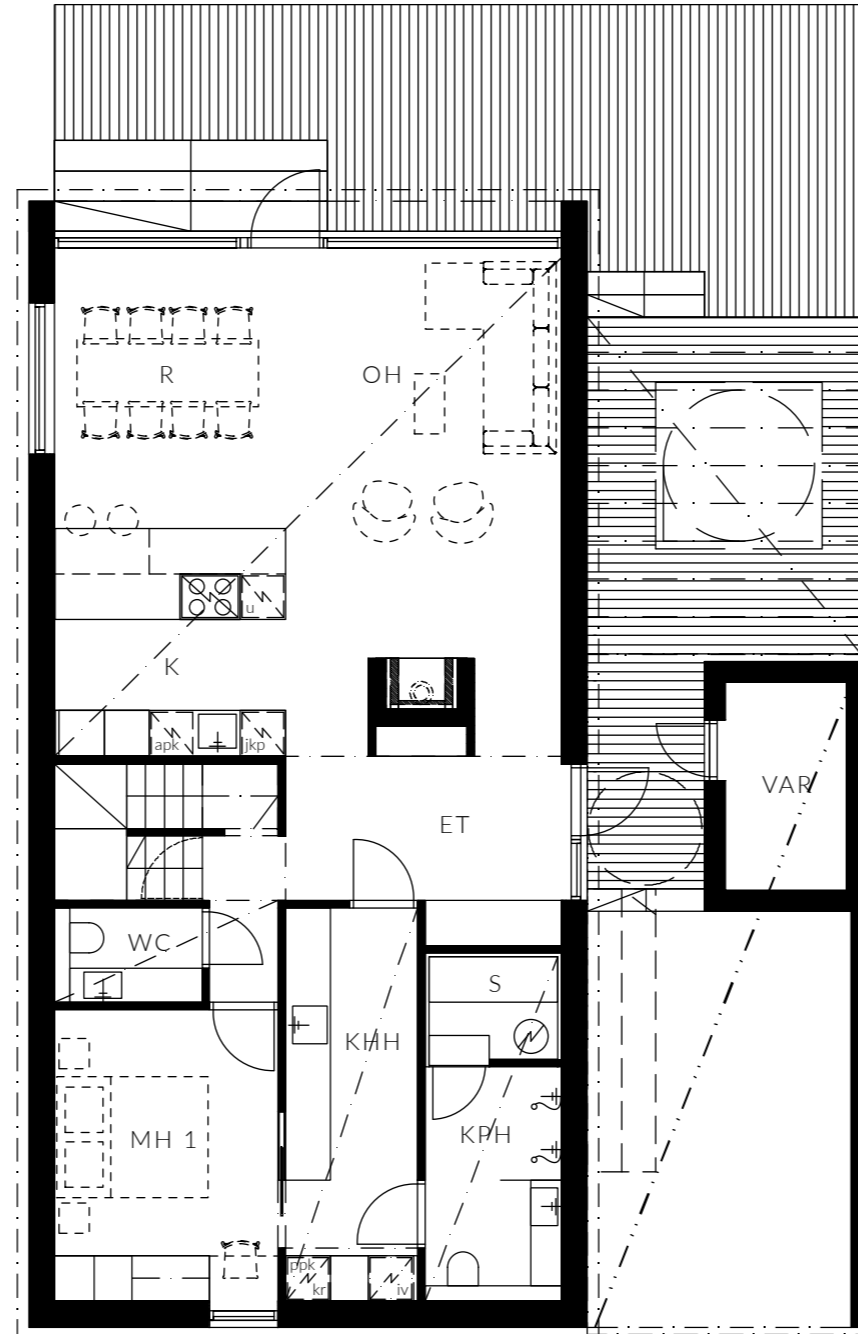

# JOIKU 1-2

EI MITTAKAAVASSA

- JOIKU 1, TALOT A-E
- JOIKU 2, TALOT F-I

ÄKÄSLOMPOLO

# JOIKU 2

135 m<sup>2</sup> | 5 H + K | 1. krs

F10

mittakaava 1:100

MAJOITTAAN  
8-10 HENKEÄ

UPEA KEITTIÖ SAAREKKEELLA  
JA AAMIAISKAAPILLA

KAUNIS VARAAVA  
TAKKA

KAKSI KYLPYHUONETTA,  
SAUNA JA ERILLINEN WC

KORKEATASOISET  
MATERIAALIT

TERASSILLA OPTIO  
DROP-ALTAASEEN

LÄHES 6 METRIN  
HUONEKORKEUS

AUTOKATOS  
LATAUSOPTIOLLA

RUNSAASTI  
SÄILYTYSTILAA

KÄYTÄNNÖLLINEN  
KODINHOITOHUONE

LÄMMIN  
VARASTO

ISOT IKKUNAT TUNTURIJÄRVI-  
JA METSÄMAISEMIN

# JOIKU 2

135 m<sup>2</sup> | 5 H + K | 2. krs

F10

mittakaava 1:100

MAJOITTA  
8-10 HENKEÄ

UPEA KEITTIÖ SAAREKKEELLA  
JA AAMIAISKAAPILLA

KAUNIS VARAAVA  
TAKKA

KAKSI KYLPYHUONETTA,  
SAUNA JA ERILLINEN WC